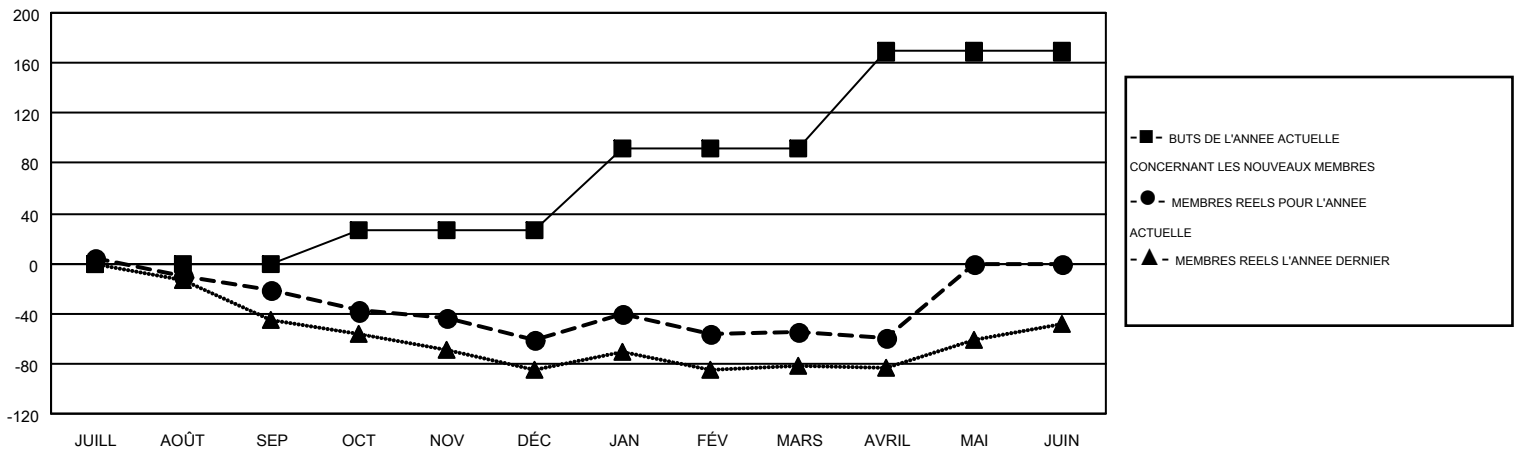

BUTS ET MEMBRES REELS - CUMULATIF

CLUBS RADIÉS: 1	166 CLUBS OF 287 ONT AJOUTE 1 OU PLUSIEURS NOUVEAUX MEMBRES	<u>DISTRIBUTION PAR SEXE</u>
		HOMME 6,605 (86.99%)
		FEMME 988 (13.01%)
<u>MEMBRES RADIÉS</u>	CLIQUER ICI POUR AVOIR LES DONNEES DE L'EVALUATION DE SANTE	MEMBRES D'UNITE FAMILIALE 62
DECEDE 61		CHEF DE FAMILLE 31
CLUB ANNULE 0		N'EST PAS CHEF DE FAMILLE 31
AUTRE 334		
TOTAL 395