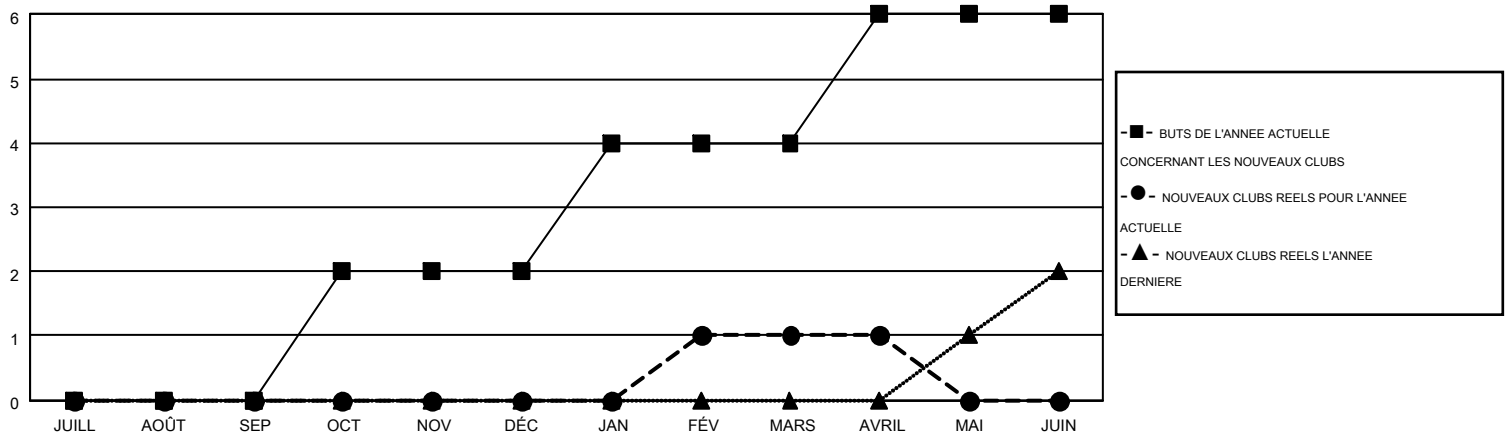

MONTHLY MEMBERSHIP PROGRESS REPORT

Results as of: 4/30/2016

Multiple District 112

LOCATION: BELGIUM

GMT: JEAN-JACQUES STOFFEL-MUNCK

RC EME 4

Clubs					Membres				
RESULTATS POUR 2015-2016					RESULTATS POUR 2015-2016				
TRIMESTRE	BUT CONCERNANT LES NOUVEAUX CLUBS	NOUVEAUX CLUBS	CLUBS ANNULÉS	GAIN NET/PERTE NETTE	TRIMESTRE	BUT CONCERNANT LES NOUVEAUX MEMBRES	MEMBRES FONDATEURS ET NOUVEAUX AJOUTÉS	MEMBRES RADIÉS	GAIN NET/PERTE NETTE
JUILL/AOÛT/SEP	0	0	1	-1	JUILL/AOÛT/SEP	0	72	93	-21
OCT/NOV/DÉC	2	0	0	0	OCT/NOV/DÉC	26	88	128	-40
JAN/FÉV/MARS	2	1	0	1	JAN/FÉV/MARS	66	146	140	6
AVRIL/MAI/JUIN	2	0	0	0	AVRIL/MAI/JUIN	77	30	34	-4

BUTS ET NOUVEAUX CLUBS REELS - CUMULATIF

BUTS ET MEMBRES REELS - CUMULATIF

CLUBS RADIÉS: 1	166 CLUBS OF 287 ONT AJOUTE 1 OU PLUSIEURS NOUVEAUX MEMBRES	<u>DISTRIBUTION PAR SEXE</u>
		HOMME 6,605 (86.99%)
		FEMME 988 (13.01%)
<u>MEMBRES RADIÉS</u>	CLIQUER ICI POUR AVOIR LES DONNEES DE L'EVALUATION DE SANTE	MEMBRES D'UNITE FAMILIALE 62
DECEDE 61		CHEF DE FAMILLE 31
CLUB ANNULE 0		N'EST PAS CHEF DE FAMILLE 31
AUTRE 334		
TOTAL 395		